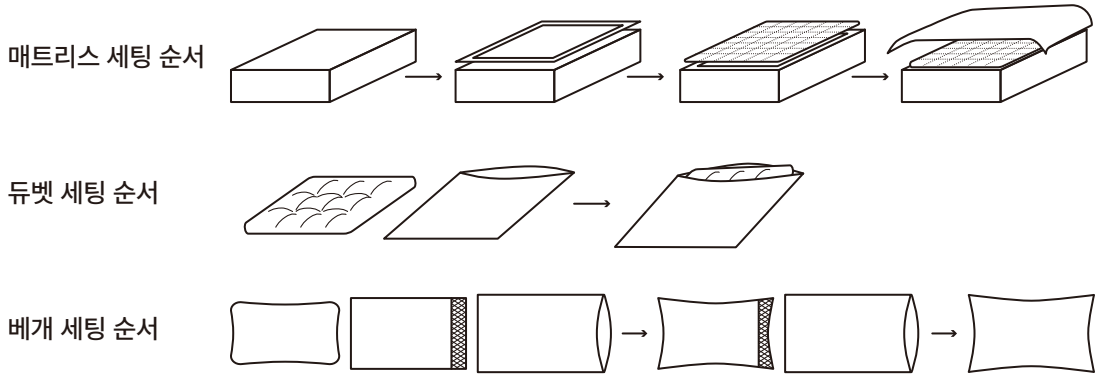

BYVOW quataion guide | 견적 과정

Step 1

침대 크기와 객실 분위기에 맞는
침구류를 선택하세요.

모던함과 클래식, 트렌드를 아우르는 다양한 니즈에 따른
린넨 커버류와 이불솜, 베개솜 선택팅

*침대 크기에 따른 제품 선택 가이드를 참고하실 수 있습니다.

Step 2

고유한 감성을 담아내는 최적화 작업을
도와드립니다.

고객사의 브랜드 가치를 담은 레이블 및 디테일 디자인,
객실에 최적화 된 커스터마이징 작업

Step 3

운영 및 관리에 적합한 제품 수량과 구성을
결정하세요.

객실 수와 객실 타입에 맞게 구매 제품 수량을 결정하여,
고객사 캐릭터에 따른 조합과 구성으로 합리적인 운영
환경을 완성

Step 4

프리미엄 베드 세팅 완성

신속하고 정확한 배송 및 케어로 안심하고 누릴 수 있는
프리미엄 베딩을 경험

BYVOW bedding item | 침구 아이템

침구 아이템 명칭

BYVOW bedding | 프리미엄 베딩 순서

- 1) 매트리스 위에 방수 패드를 씌웁니다. 방수 패드 위에 마찰음을 제거하고 원단과 매트리스를 보호하기 위한 솜이 삽입된 패드를 씌웁니다.
- 2) 매트리스 전체에 매트리스 커버(고무줄이 달린 시트) 혹은 플랫 시트를 씌웁니다.
- 3) 플랫 시트를 씌우는 경우에는 로고나 자수가 새겨진 부분이 있다면 위를 향하게 하고, 시트를 머리맡 쪽으로 50cm 가량 더 올려 평평하게 펼친 후에 매트리스의 꼭짓점 부분에 깃 형태를 만들어 곱게 접은 뒤, 시트에 팽팽한 긴장을 준 상태로 매트리스 하단에 넣어 고정시킵니다.
- 4) 듀벳(이불솜)을 듀벳 커버에 삽입시킨 후, 시트 위에 펼칩니다.
- 5) 방수 베개피와 베개피를 순차적으로 씌운 상태에서 가장 큰 베개를 가장 뒤에 배치하며, 작은 순으로 앞으로 배치합니다. 가장 큰 베개(콘티넨탈 유러피안 삼)은 보조 베개의 용도이며, 일반 적으로 수면 시 머리에 베는 용도의 필로우(일반 베개)는 중간에 위치합니다. 스탠다드 삼은 정사각형의 쿠션을 일컫는 명칭이며, 베개 앞에 놓는 것이 일반적입니다.
- 6) 베개 위치에 맞추어 듀벳의 상단을 1피트, 즉 30cm 정도 접어 둡니다. 이는 투숙객이 베드에 누워 이불을 펼칠 때에 이불 위치 조정 없이 바로 편안한 수면을 취할 수 있도록 하는 의도이며, 심미적 요소를 고려하여 접는 부분의 볼륨감이 살아나도록 신경 쓰는 것이 좋습니다.
- 7) 이부자리 세팅이 완료 된 상태에서 추가적으로 베드 스프레드 혹은 러너 등을 이용하여 침대를 장식할 수 있습니다.