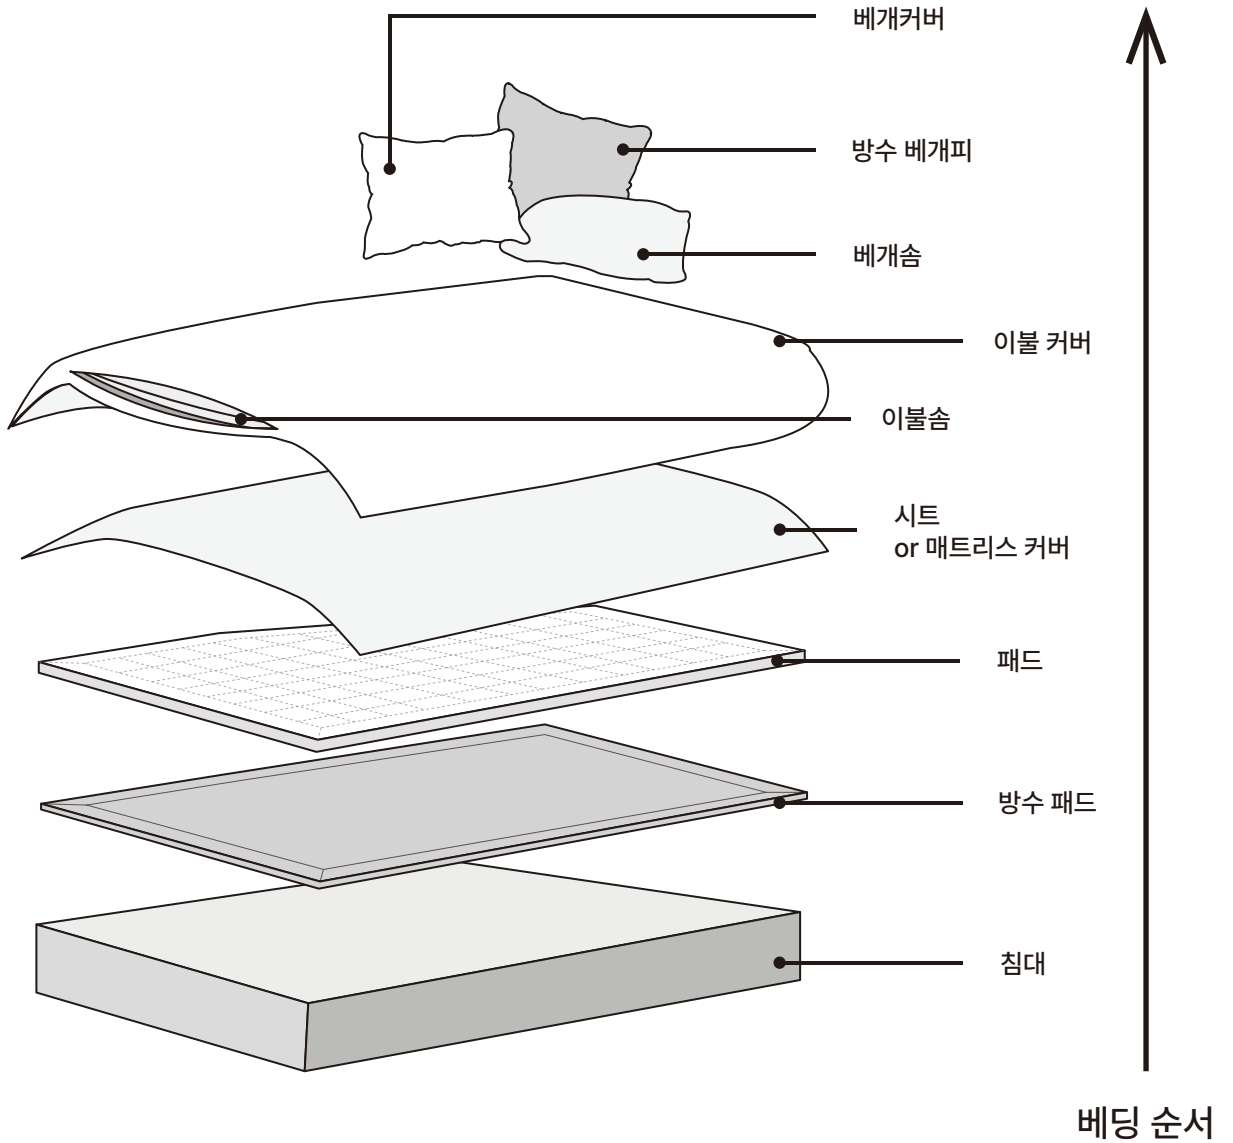

BYVOW quataion guide | 견적 과정

Step 1

침대 크기와 객실 분위기에 맞는
침구류를 선택하세요.

모던함과 클래식, 트렌드를 아우르는 다양한 니즈에 따른
린넨 커버류와 이불솜, 베개솜 선택팅

*침대 크기에 따른 제품 선택 가이드를 참고하실 수 있습니다.

Step 2

고유한 감성을 담아내는 최적화 작업을
도와드립니다.

고객사의 브랜드 가치를 담은 레이블 및 디테일 디자인,
객실에 최적화 된 커스터마이징 작업

Step 3

운영 및 관리에 적합한 제품 수량과 구성을
결정하세요.

객실 수와 객실 타입에 맞게 구매 제품 수량을 결정하여,
고객사 캐릭터에 따른 조합과 구성으로 합리적인 운영
환경을 완성

Step 4

프리미엄 베드 세팅 완성

신속하고 정확한 배송 및 케어로 안심하고 누릴 수 있는
프리미엄 베딩을 경험

BYVOW bedding item | 침구 아이템

침구 아이템 명칭

BYVOW bedding | 프리미엄 베딩 순서

- 1) 매트리스 위에 방수 패드를 씌웁니다. 방수 패드 위에 마찰음을 제거하고 원단과 매트리스를 보호하기 위한 솜이 삽입된 패드를 씌웁니다.
- 2) 매트리스 전체에 매트리스 커버(고무줄이 달린 시트) 혹은 플랫 시트를 씌웁니다.
- 3) 플랫 시트를 씌우는 경우에는 로고나 자수가 새겨진 부분이 있다면 위를 향하게 하고, 시트를 머리맡 쪽으로 50cm 가량 더 올려 평평하게 펼친 후에 매트리스의 꼭짓점 부분에 깃 형태를 만들어 곱게 접은 뒤, 시트에 팽팽한 긴장을 준 상태로 매트리스 하단에 넣어 고정시킵니다.
- 4) 듀벳(이불솜)을 듀벳 커버에 삽입시킨 후, 시트 위에 펼칩니다.
- 5) 방수 베개피와 베개피를 순차적으로 씌운 상태에서 가장 큰 베개를 가장 뒤에 배치하며, 작은 순으로 앞으로 배치합니다. 가장 큰 베개(콘티넨탈 유러피안 삼)은 보조 베개의 용도이며, 일반 적으로 수면 시 머리에 베는 용도의 필로우(일반 베개)는 중간에 위치합니다. 스탠다드 삼은 정사각형의 쿠션을 일컫는 명칭이며, 베개 앞에 놓는 것이 일반적입니다.
- 6) 베개 위치에 맞추어 듀벳의 상단을 1피트, 즉 30cm 정도 접어 둡니다. 이는 투숙객이 베드에 누워 이불을 펼칠 때에 이불 위치 조정 없이 바로 편안한 수면을 취할 수 있도록 하는 의도이며, 심미적 요소를 고려하여 접는 부분의 볼륨감이 살아나도록 신경 쓰는 것이 좋습니다.
- 7) 이부자리 세팅이 완료 된 상태에서 추가적으로 베드 스프레드 혹은 러너 등을 이용하여 침대를 장식할 수 있습니다.