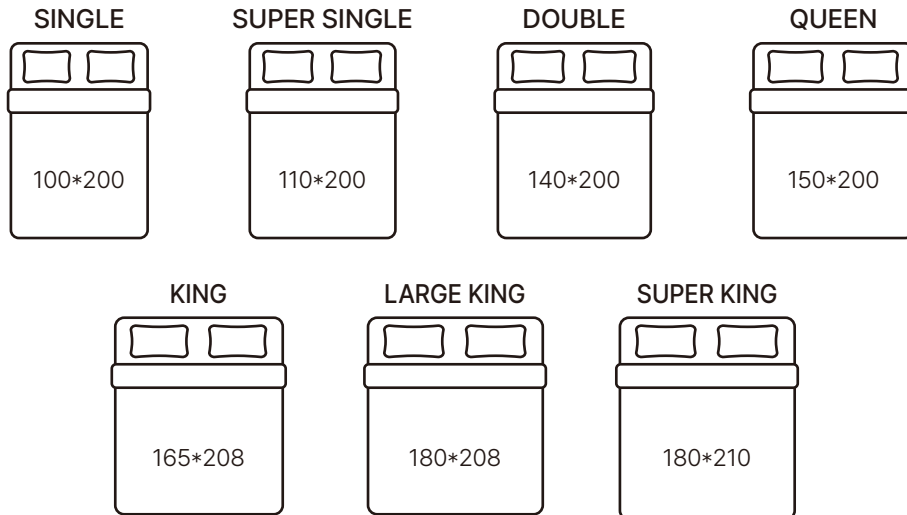

BYVOW | 대한민국 침구류 규격 표준 및 가이드

베개 사이즈

M 40*60 cm

L 50*70 cm

국내 베개의 표준 사이즈는 2가지로, 보통 규격의 40*60 사이즈와 50*70 사이즈로 구분하며, 커버 선택 또한 이에 따릅니다.

베개솜의 경우 척추 건강과 올바른 숙면 자세를 고려한 인체공학 디자인 및 커버감과 쿠션감을 살린 일반형 디자인 등을 선택하실 수 있습니다.

국내 매트리스 사이즈

매트리스는 침구류 선택의 출발점이자 기준이 됩니다.

국내 제품은 보통 싱글, 슈퍼 싱글, 더블, 퀸, 킹, 라지킹, 슈퍼킹의 7종 순서로 구성되어 있으며, 수입 제품의 경우는 트윈, 트윈엑스라지, 풀, 퀸, 이스턴킹, 칼킹의 6가지이며 브랜드 별로 다소 차이가 있을 수 있습니다.

정확한 맞춤형 침구 세팅을 위해서는 매트리스 내의 라벨 확인과 실측이 필요합니다.

BYVOW | 대한민국 침구류 규격 표준 및 가이드

이불 커버 / 차렵이불 사이즈

이불 커버

BABY	110 * 145 ~
SINGLE	160 * 210 ~
DOUBLE	180 * 210 ~
QUEEN	200 * 230 ~

차렵이불

BABY	120 * 150 ~
SINGLE	160 * 210 ~
DOUBLE	180 * 210 ~
QUEEN	200 * 230 ~

듀벳 (이불커버 및 이불솜)은 싱글, 더블, 퀸을 일반으로 하며, 슈퍼싱글과 킹이 추가됩니다.
듀벳의 사이즈를 고르실 때에는, 신체 부피 및 면적을 감안하여 매트리스의 표준 사이즈보다 여유롭게 선택하여야 합니다.